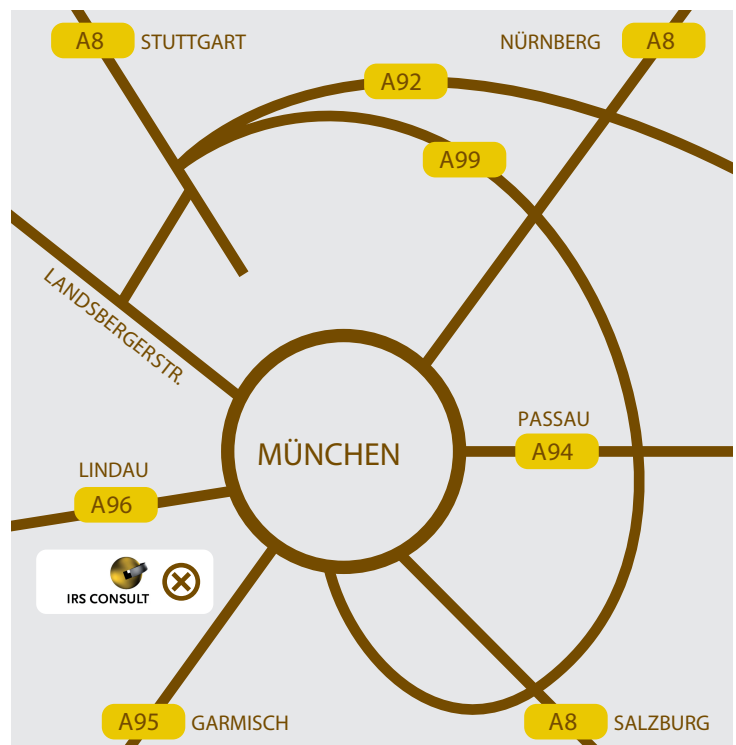

3. Anfahrt über den Mittleren Ring Süd

Start: Garmischer Straße

Am Luise-Kiesselbach-Platz nach links abbiegen in die Waldfriedhofstraße. Dieser geradeaus folgen und links in die Schlüsselkarstraße abbiegen. Folgen Sie dieser Straße und auch der übergehenden Loisachstraße bis zum Ende. Biegen Sie dann links in die Pählstraße und weiter geradeaus auf die Dauthendeystraße. Sie können in der Pählstraße/Dauthendeystraße (Parallelstraße zur Fürstenrieder Straße) parken oder kostenlos den Waldfriedhofparkplatz nutzen (Einfahrt von der Pähl-/Dauthendeystraße aus).

4. Anfahrt über den Mittleren Ring West

Von der Donnersbergerbrücke aus, Mittlerer Ring (B2R), fahren Sie die Trappentreu-/Garmischerstraße weiter bis zur Höhe Luise-Kiesselbach-Platz und biegen dort rechts in die Waldfriedhofstraße ein. Diese geradeaus folgen und links in die Schlüsselkarstraße abbiegen. Folgen Sie dieser Straße und auch der übergehenden Loisachstraße bis zum Ende. Biegen Sie dann links in die Pählstraße und weiter geradeaus auf die Dauthendeystraße. Sie können in der Pählstraße/Dauthendeystraße (Parallelstraße zur Fürstenrieder Straße) parken oder kostenlos den Waldfriedhofparkplatz nutzen (Einfahrt von der Pähl-/Dauthendeystraße aus).

Fürstenrieder Str. 275/Rgb.
81377 München
Telefon: 089 / 54 72 65 0
E-Mail: info@irs-consult.de